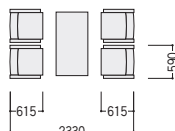

JFL-400FAC

写真のセット価格 ¥426,500 アームチェア×4、センターテーブル×1

センターテーブル
50-1303-0 JTL-1260K-M
¥58,500

W1200×D600×H450

テーブル P553

布張り4点セット価格
¥368,000
アームチェア×4

アームチェア
22-0182-□ JFL-400FAC-□
¥92,000

W590×D615×H740 SH400 ●12.4kg

■張地カラー (布)

MB(ミックスブルー)
-5

DG(ダークグレー)
-6

WBE(ホワイトベージュ)
-7

MBE(ミックスベージュ)
-8

■仕様 (JFL-400FAC)

背・座/成型合板、布張り
ウレタンフォームクッション
肘/P.P.樹脂成型品
脚部/40×20橋脚パイプ、
フロムメッキ

応接用家具