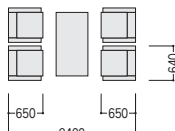

学校・
図書館用家具

店舗用家具

官庁仕様家具
/防災用品

JFL-52FAC

写真のセット価格 ¥357,000 アームチェア×4、センターテーブル×1

センターテーブル
22-0067-1 50-ST-DG
¥54,200

W1200×D600×H400

テーブル P553

布張り4点セット価格
¥302,800
アームチェア×4

アームチェア
22-0066-0 JFL-52FAC-K2
¥75,700

W640×D650×H710 SH410 ●13.6kg

■張地カラー (布:再生67%ポリエステル)

K2(ブラック)

■仕様 (JFL-52FAC)

背・座/合板、布張り
ウレタンフォームクッション
肘/ラバーウッド材、ウレタン塗装
脚部/φ31.8パイプ、フロムメッキ