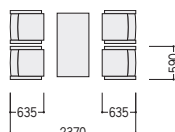

JFL-410FAC

写真のセット価格 ¥446,500 アームチェア×4、センターテーブル×1

センターテーブル
50-1303-0 JTL-1260K-M
¥58,500

W1200×D600×H450

テーブル P553

布張り4点セット価格
¥388,000
アームチェア×4

アームチェア
22-0181-□ JFL-410FAC-□
¥97,000

W590×D635×H740 SH400 ●12.9kg

■張地カラー (布)

MB(ミックスブルー)
-5

DG(ダークグレー)
-6

WBE(ホワイトベージュ)
-7

MBE(ミックスベージュ)
-8

■仕様 (JFL-410FAC)

背・座/成型合板、布張り
ウレタンフォームクッション
肘/P.P.樹脂成型品
脚部/40×20橋脚パイプ、
フロムメッキ

クリエイティブ
スペース